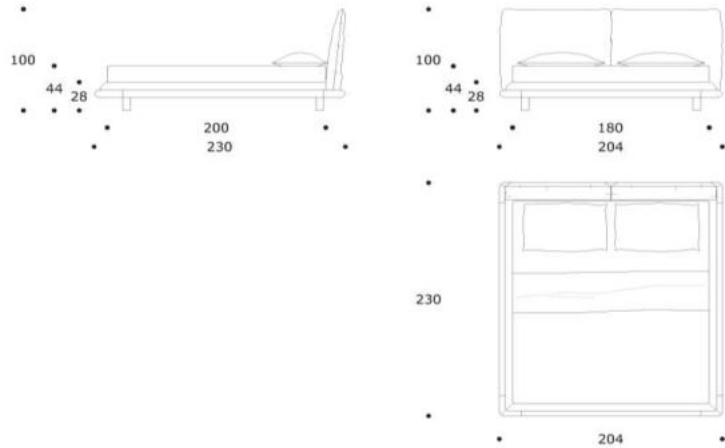

volume / volume 0,000 m³
colli / boxes 2

DESCRIZIONE / DESCRIPTION	CODICE / CODE	EURO / EURO
<p>letto matrimoniale imbottito fisso completo di giroletto, dettagli in massello di frassino tinto <i>fix padded double bed with frame, tinted solid ash wood details</i></p> <p>tessuto rivestimento <i>fabric finishing</i></p> <p>tessuto cliente ml *00,00 / C.O.M. fabric lm *00,00 tessuto cat. B / fabric cat. B tessuto cat. C / fabric cat. C tessuto cat. D / fabric cat. D tessuto cat. E / fabric cat. E tessuto cat. F / fabric cat. F tessuto cat. G / fabric cat. G tessuto cat. LUX / fabric cat. LUX</p> <p>pelle rivestimento <i>leather finishing</i></p> <p>pelle cliente* / C.O.M. leather* pelle cat. A / leather cat. A pelle cat. B / leather cat. B pelle cat. C / leather cat. C pelle cat. D / leather cat. D</p> <p>finitura massello di frassino <i>solid ash wood finishing</i></p> <p>miele / honey moka / moka</p>	LTATLANT01	
<p>optional <i>optional</i></p> <p>rete a doghe 180×200 cm <i>slatted bedspring 180×200 cm</i></p>	CPRETE02	
<p>materasso 180×200 cm <i>mattress 180×200 cm</i></p>	CPMATERA03	