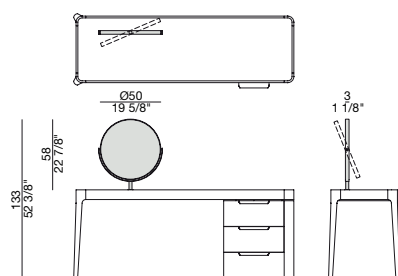

AFRODITE

Design C. Ballabio

SCRITTOIO | WRITING DESK

2015

Specchio orientabile per scrittoio Afrodite con struttura in ottone bronzato spazzolato.

Swiveling mirror for Afrodite writing desk with frame in brushed bronzed brass.

Ermöglicht Spiegel für Schreibtisch Afrodite mit Gestell aus bronzierten gebürsteten Messing.

Miroir orientable pour bureau Afrodite avec structure en cuivre bronzé brossé.

Espejo orientable para escritorio Afrodite con estructura en latón bronceado cepillado.