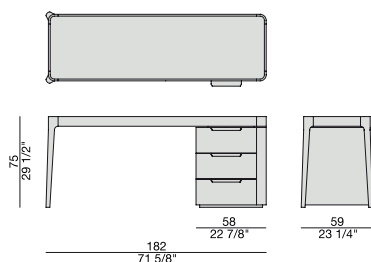

Possibilità di aggiungere un elemento a specchio nella versione con piano in legno e in cuoietto.

Writing desk with frame in solid canaletta walnut and side element with three drawers. Top in wood, cuoietto, marble or glass.

Mirror available for wooden or cuoietto top only.

Schreibtisch mit Gestell aus massivem Nussbaum Canaletta mit seitlichem Element und drei Schubladen. Platte aus Holz, Cuoietto, Marmor oder Glas.

Mit der Möglichkeit, in der Ausführung mit Holz- und Cuoiettoplatte, einen Spiegelement hinzufügen.

Bureau avec structure en noyer canaletta massif et élément latéral avec trois tiroirs. Plateau en bois, cuoietto, marbre ou verre.

Possibilité d'ajouter un élément à miroir dans la version avec plateau en bois et en cuoietto.

Escritorio con estructura en nogal canaletta macizo y elemento lateral con tres cajones. Tapa realizada en madera, en cuoietto, en mármol o en cristal.

Posibilidad de añadir un elemento en espejo en la versión con tapa en madera y en cuoietto.