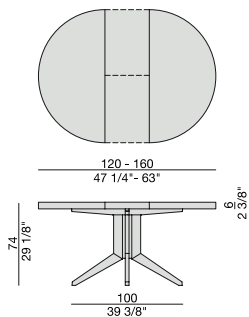

# BRYANT TAVOLO

Design Opera Design

TAVOLO | DINING TABLE

Tavolo da pranzo allungabile con base in massello di noce canaletta. L'allunga centrale é ripiegata su se stessa sotto il piano.

*Extendible dining-table with base in canaletta walnut. The central leaf is folded under the top.*

*Ess-Tisch mit Gestell aus massivem Nussbaum Canaletta mit einer Mittelverlängerung, die sich unter der Tischplatte zusammenklappen lässt.*

*Table à manger à rallonge avec structure en noyer canaletta massif. La rallonge centrale repliée sur elle-même sous le plateau de la table.*

*Mesa de comedor extensible con estructura en nogal canaletta macizo. La alargadera central se repliega debajo de la tapa.*