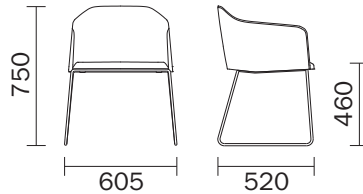

### LAJA 881\_VER

design Alessandro Busana

MC 0,32

Smontata  
Unassembled KD

Kg

|  |  |
|--|--|
| <p><b>MATERIALI</b><br/>Materials / Materialien / Matériaux<br/>Materiales</p> | <p>- <b>SCocca</b> / SHELL / SCHALE / COQUE / CARCASA<br/> <b>Struttura interna in acciaio, con cinghie elastiche, stampata in poliuretano flessibile ignifugo (densità 60 kg/m³) /</b><br/> Internal structure made of steel with elastic bands, moulded fire retardant flexible polyurethane (density 60 kg/m³) /<br/> Inneres Gestell aus Edelstahl mit elastischen Gurten, Schale aus flexiblem Polyurethan, schwerentflammbar (Dichtigkeit<br/> 60 kg/m³) / Structure interne en acier, avec courroies élastiques, injectée en polyuréthane flexible ignifuge (densité 60<br/> kg/m³) / Estructura interna de acero inoxidable con cinturón elástico, moldeo de poliuretano flexible ignifugo (densidad de<br/> 60 kg/m³)</p> <p>- <b>TESSUTO</b> / FABRIC / STOFF / TISSU / TEJIDO<br/> <b>Cat. A - C - G - H - P</b></p> <p>- <b>TELAIO</b> / FRAME / GESTELL / STRUCTURE / ARMAZÓN<br/> <b>Acciaio, tondino Ø12 mm / Steel rod frame Ø 12 mm / Edelstahl, Rohrgestell Ø12 mm / Fil d'acier Ø12mm / Varilla de<br/> acero Ø12 mm</b></p> <p>- <b>FINITURA TELAIO</b> / FRAME FINISH / AUSFÜHRUNG DES GESTELL / FINITION STRUCTURE / ACABADO<br/> ARMAZÓN<br/> <b>Verniciato con polvere epossipoliestere / Epoxy-polyester powder coating / Epoxy-polyester pulverbeschichtet /<br/> Vernissage à poudre époxy-polyestère / Pintado epoxidico</b></p> |
| <p><b>UTILIZZO</b><br/>Uso / Verwendung / Emploi / Uso</p>                     | <p><b>Contract &amp; Residential, indoor</b></p>   |
| <p><b>ALLEGATI</b><br/>Attachments / Anlage / Annexes /<br/>Anexos</p>         | <p>Pulizia e manutenzione / Use &amp; care / Nutzung und Pflege / Nettoyage et entretien / Uso y mantenimiento</p>   |