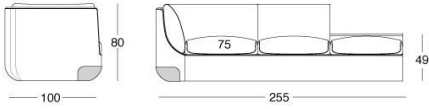

TECHNICAL DRAWINGS

scala 1:50

Divani / Sofas / Диваны

Terminali Sx / End unit L.H. / Боковые секции Л

Terminali Dx / End unit R.H. / Боковые секции П

Terminali Dx / End unit R.H. / Боковые секции П

Semiangolo / Curved unit / Закругленный элемент

Angolo / Corner / Угловой элемент

Angolo aperto / Open corner / Открытый угловой элемент

Terminali Sx con elemento schienale basso / Left end unit with low back unit /
Левые боковые секции с элементом с низкой спинкой

Terminali Dx con elemento schienale basso / Right end unit with low back unit /
Правые боковые секции с элементом с низкой спинкой

Elemento schienale basso / Low back unit /
Элемент с низкой спинкой

Mensola / Shelf / Полка