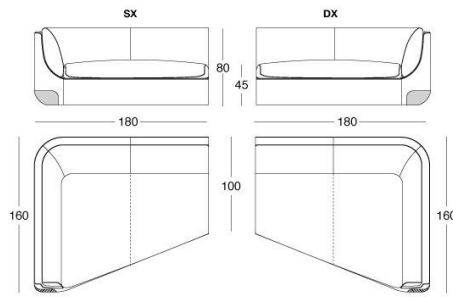

TECHNICAL DRAWINGS

scala 1:50

Divani / Sofas / Диваны

Terminali Sx / End unit L.H. / Боковые секции Л

Terminali Dx / End unit R.H. / Боковые секции П

Terminali Dx / End unit R.H. / Боковые секции П

Semiangolo / Curved unit / Закругленный элемент

Angolo / Corner / Угловой элемент

Angolo aperto / Open corner / Открытый угловой элемент

Terminali Sx con elemento schienale basso / Left end unit with low back unit /
Левые боковые секции с элементом с низкой спинкой

Terminali Dx con elemento schienale basso / Right end unit with low back unit /
Правые боковые секции с элементом с низкой спинкой

Elemento schienale basso / Low back unit /
Элемент с низкой спинкой

Mensola / Shelf / Полка

Penisola doppia profondità / Double depth peninsula / Приставная секция двойной глубины

Penisola rotonda / Round peninsula / Круглая приставная секция