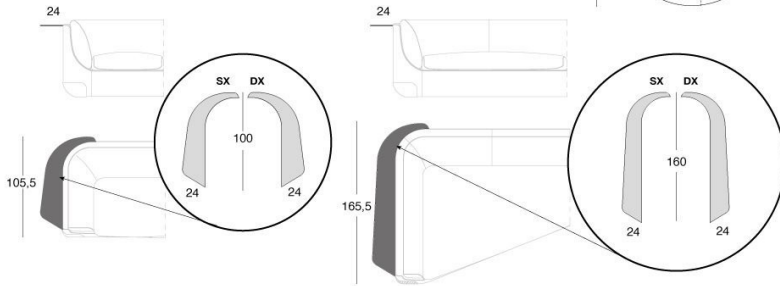

TECHNICAL DRAWINGS

scala 1:50

Divani / Sofas / Диваны

Terminali Sx / End unit L.H. / Боковые секции Л

Terminali Dx / End unit R.H. / Боковые секции П

Terminali Dx / End unit R.H. / Боковые секции П

Semiangolo / Curved unit / Закругленный элемент

Angolo / Corner / Угловой элемент

Angolo aperto / Open corner / Открытый угловой элемент

Terminali Sx con elemento schienale basso / Left end unit with low back unit /
Левые боковые секции с элементом с низкой спинкой

Terminali Dx con elemento schienale basso / Right end unit with low back unit /
Правые боковые секции с элементом с низкой спинкой

Elemento schienale basso / Low back unit /
Элемент с низкой спинкой

Mensola / Shelf / Полка

Penisola doppia profondità / Double depth peninsula / Приставная секция двойной глубины

Penisola rotonda / Round peninsula / Круглая приставная секция