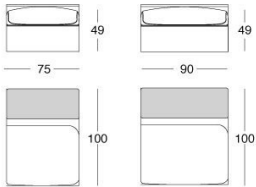

TECHNICAL DRAWINGS

scala 1:50

Divani / Sofas / Диваны

Terminali Sx / End unit L.H. / Боковые секции Л

Terminali Dx / End unit R.H. / Боковые секции П

Terminali Dx / End unit R.H. / Боковые секции П

Semiangolo / Curved unit / Закругленный элемент

Angolo / Corner / Угловой элемент

Angolo aperto / Open corner / Открытый угловой элемент

Terminali Sx con elemento schienale basso / Left end unit with low back unit /
Левые боковые секции с элементом с низкой спинкой

Terminali Dx con elemento schienale basso / Right end unit with low back unit /
Правые боковые секции с элементом с низкой спинкой

Elemento schienale basso / Low back unit /
Элемент с низкой спинкой

Mensola / Shelf / Полка

Penisola doppia profondità / Double depth peninsula / Приставная секция двойной глубины

Penisola rotonda / Round peninsula / Круглая приставная секция