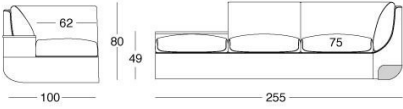

TECHNICAL DRAWINGS

scala 1:50

Divani / Sofas / Диваны

Terminali Sx / End unit L.H. / Боковые секции Л

Terminali Dx / End unit R.H. / Боковые секции П

Terminali Dx / End unit R.H. / Боковые секции П

Semiangolo / Curved unit / Закругленный элемент

Angolo / Corner / Угловой элемент

Angolo aperto / Open corner / Открытый угловой элемент

Terminali Sx con elemento schienale basso / Left end unit with low back unit /
Левые боковые секции с элементом с низкой спинкой

Terminali Dx con elemento schienale basso / Right end unit with low back unit /
Правые боковые секции с элементом с низкой спинкой

Elemento schienale basso / Low back unit /
Элемент с низкой спинкой

Mensola / Shelf / Полка

Penisola doppia profondità / Double depth peninsula / Приставная секция двойной глубины

Penisola rotonda / Round peninsula / Круглая приставная секция