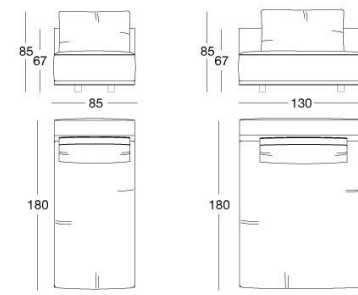

TECHNICAL DRAWINGS

scala 1:50

Divani / Sofas / Диваны

Terminali Sx / End unit L.H. / Боковые секции Л

Terminali Dx / End unit R.H. / Боковые секции П

Centrali / Central / Центральные секции

Poltrona / Armchair / Кресло

Pouf / Pouf / Пуф

Penisola con braccioli / Chaise longue with armrests / шезлонг с подлокотниками

Penisola senza braccioli / Chaise longue without armrests / шезлонг без подлокотников

scala 1:50

Angolo / Corner / Угловой элемент

Angolo aperto 2 posti / Open corner 2-seater / Открытый угловой элемент и 2-местный

Angolo aperto 3 posti / Open corner 3-seater / Открытый угловой элемент и 3-местный

Penisola per vano bar / Chaise longue for bar unit / Приставная секция с нишей для бара

Penisola / Chaise longue / Приставная секция

scala 1:50

Isola / island unit / островная единица