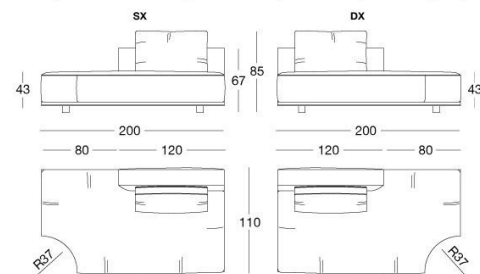

TECHNICAL DRAWINGS

scala 1:50

Divani / Sofas / Диваны

Terminali Sx / End unit L.H. / Боковые секции Л

Terminali Dx / End unit R.H. / Боковые секции П

Centrali / Central / Центральные секции

Poltrona / Armchair / Кресло

Pouf / Pouf / Пуф

Penisola con braccioli / Chaise longue with armrests / шезлонг с подлокотниками

Penisola senza braccioli / Chaise longue without armrests / шезлонг без подлокотников

scala 1:50

Angolo / Corner / Угловой элемент

Angolo aperto 2 posti / Open corner 2-seater / Открытый угловой элемент и 2-местный

Angolo aperto 3 posti / Open corner 3-seater / Открытый угловой элемент и 3-местный

Penisola per vano bar / Chaise longue for bar unit / Приставная секция с нишей для бара

Penisola / Chaise longue / Приставная секция

scala 1:50

Isola / island unit / островная единица