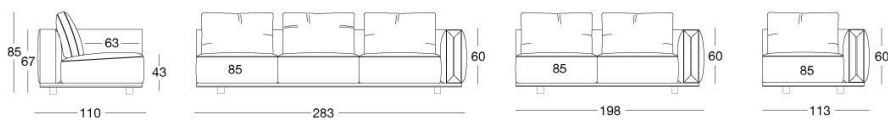

TECHNICAL DRAWINGS

scala 1:50

Divani / Sofas / Диваны

Terminali Sx / End unit L.H. / Боковые секции Л

Terminali Dx / End unit R.H. / Боковые секции П

Centrali / Central / Центральные секции

Poltrona / Armchair / Кресло

Pouf / Pouf / Пуф

Penisola con braccioli / Chaise longue with armrests / шезлонг с подлокотниками

Penisola senza braccioli / Chaise longue without armrests / шезлонг без подлокотников

scala 1:50

Angolo / Corner / Угловой элемент

Angolo aperto 2 posti / Open corner 2-seater / Открытый угловой элемент и 2-местный

Angolo aperto 3 posti / Open corner 3-seater / Открытый угловой элемент и 3-местный

Penisola per vano bar / Chaise longue for bar unit / Приставная секция с нишей для бара