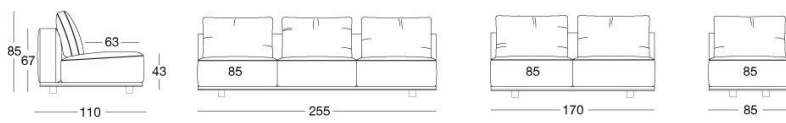

TECHNICAL DRAWINGS

scala 1:50

Divani / Sofas / Диваны

Terminali Sx / End unit L.H. / Боковые секции Л

Terminali Dx / End unit R.H. / Боковые секции П

Centrali / Central / Центральные секции

Poltrona / Armchair / Кресло

Pouf / Pouf / Пуф

Penisola con braccioli / Chaise longue with armrests / шезлонг с подлокотниками

Penisola senza braccioli / Chaise longue without armrests / шезлонг без подлокотников

scala 1:50

Angolo / Corner / Угловой элемент

Angolo aperto 2 posti / Open corner 2-seater / Открытый угловой элемент и 2-местный

Angolo aperto 3 posti / Open corner 3-seater / Открытый угловой элемент и 3-местный

Penisola per vano bar / Chaise longue for bar unit / Приставная секция с нишей для бара