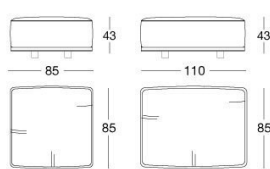

TECHNICAL DRAWINGS

scala 1:50

Divani / Sofas / Диваны

Terminali Sx / End unit L.H. / Боковые секции Л

Terminali Dx / End unit R.H. / Боковые секции П

Centrali / Central / Центральные секции

Poltrona / Armchair / Кресло

Pouf / Pouf / Пуф

Penisola con braccioli / Chaise longue with armrests / шезлонг с подлокотниками

Penisola senza braccioli / Chaise longue without armrests / шезлонг без подлокотников

scala 1:50

Angolo / Corner / Угловой элемент

Angolo aperto 2 posti / Open corner 2-seater / Открытый угловой элемент и 2-местный

Angolo aperto 3 posti / Open corner 3-seater / Открытый угловой элемент и 3-местный

Penisola per vano bar / Chaise longue for bar unit / Приставная секция с нишей для бара