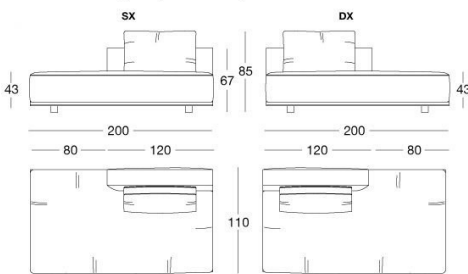

TECHNICAL DRAWINGS

scala 1:50

Divani / Sofas / Диваны

Terminali Sx / End unit L.H. / Боковые секции Л

Terminali Dx / End unit R.H. / Боковые секции П

Centrali / Central / Центральные секции

Poltrona / Armchair / Кресло

Pouf / Pouf / Пуф

Penisola con braccioli / Chaise longue with armrests / шезлонг с подлокотниками

Penisola senza braccioli / Chaise longue without armrests / шезлонг без подлокотников

scala 1:50

Angolo / Corner / Угловой элемент

Angolo aperto 2 posti / Open corner 2-seater / Открытый угловой элемент и 2-местный

Angolo aperto 3 posti / Open corner 3-seater / Открытый угловой элемент и 3-местный

Penisola per vano bar / Chaise longue for bar unit / Приставная секция с нишей для бара

Penisola / Chaise longue / Приставная секция

scala 1:50

Isola / island unit / островная единица