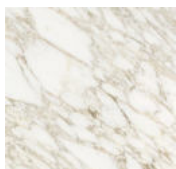


Platinum System

Oscar e Gabriele Buratti
2018

Platium System

Oscar e Gabriele Buratti, 2018

Tavolo con piano modulare in cristallo 15mm e base in legno rivestito in cristallo 6mm decorato a mano nella finitura esclusiva bronzo antico e piombo. Disponibile anche versione in cristallo verniciato bronzo patinato. Importante bisellatura di 4cm su due lati del piano. Dettaglio di giunzione tra i piani in ottone satinato. Piatto a terra in acciaio inox lucido "supermirror". Disponibile versione con base in legno rivestito in marmo 20mm Sahara Noir, Stardust Grey o Calacatta Vagli Oro.

Table with 15mm modular glass top and wooden base covered by 6mm glass, decorated by hand with an exclusive finish antique bronze and lead grey. Also available version with patinated bronze painted glass. Large bevel of 4cms on the two sides. Junction detail between tops in satin brass. "Supermirror" bright stainless steel bottom plate. Available version with wooden base covered by 20mm Sahara Noir, Stardust Grey or Calacatta Vagli Oro marble.

500 x 120 x 74

Metallo / Metal

*Acciaio inox
lucido
Bright stainless
steel*

*Ottone satinato
Satin brass*

Cristallo / Glass

*Bronzo Antico
Antique Bronze*

*Piombo
Lead*

Marmo / Marble

*Calacatta Vagli
Oro
Calacatta Vagli
Oro*

*Grigio Stardust
Stardust Grey*

*Sahara Noir
Sahara Noir*