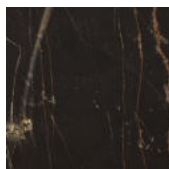


Platinum System

Oscar e Gabriele Buratti
2018

Platium System

Oscar e Gabriele Buratti, 2018

Tavolo con piano modulare in cristallo 15mm e base in legno rivestito in cristallo 6mm decorato a mano nella finitura esclusiva bronzo antico e piombo. Disponibile anche versione in cristallo verniciato bronzo patinato. Importante bisellatura di 4cm su due lati del piano. Dettaglio di giunzione tra i piani in ottone satinato. Piatto a terra in acciaio inox lucido "supermirror". Disponibile versione con base in legno rivestito in marmo 20mm Sahara Noir, Stardust Grey o Calacatta Vagli Oro.

Table with 15mm modular glass top and wooden base covered by 6mm glass, decorated by hand with an exclusive finish antique bronze and lead grey. Also available version with patinated bronze painted glass. Large bevel of 4cms on the two sides. Junction detail between tops in satin brass. "Supermirror" bright stainless steel bottom plate. Available version with wooden base covered by 20mm Sahara Noir, Stardust Grey or Calacatta Vagli Oro marble.

500 x 120 x 74

Metallo / Metal

*Acciaio inox
lucido
Bright stainless
steel*

*Ottone satinato
Satin brass*

Cristallo / Glass

*Bronzo Antico
Antique Bronze*

*Piombo
Lead*

Marmo / Marble

*Calacatta Vagli
Oro
Calacatta Vagli
Oro*

*Grigio Stardust
Stardust Grey*

*Sahara Noir
Sahara Noir*