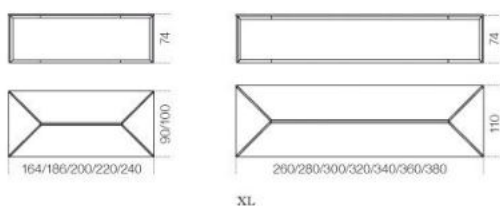

# Carlomagno

Pierangelo Gallotti, 2005

Tavolo con piano in cristallo trasparente 15mm. A richiesta retroverniciato nei colori del campionario, nella versione brillante o satinata. Struttura in acciaio inox lucido (profilo 40x20x2mm). Disponibile anche in acciaio inox satinato o in acciaio laccato bianco o nero goffrato. Per le versioni XL da 260x110cm il piano è sempre in cristallo trasparente 19mm. Struttura (profilo 50x25x3mm) in acciaio inox lucido o satinato. Su richiesta si realizzano piani con dimensioni speciali.

Table with 15 mm transparent glass top. Painted glass as per samples in the bright or satin version, on request. Structure in bright stainless steel (40x20x2 mm). Available also in satin stainless steel or embossed white or black lacquered steel. For the XL versions, from 260x110 cm, the top is always in 19mm transparent glass. Bright or satin stainless steel structure (50x25x3mm). Customized sizes for the top on request.

Dimensioni / Sizes  
164 x 90 x 74h cm  
186 x 90 x 74h cm  
200 x 100 x 74h cm  
220 x 100 x 74h cm  
240 x 100 x 74h cm

XL  
260 x 110 x 74h cm  
280 x 110 x 74h cm  
300 x 110 x 74h cm  
320 x 110 x 74h cm  
340 x 110 x 74h cm  
360 x 110 x 74h cm  
380 x 110 x 74h cm