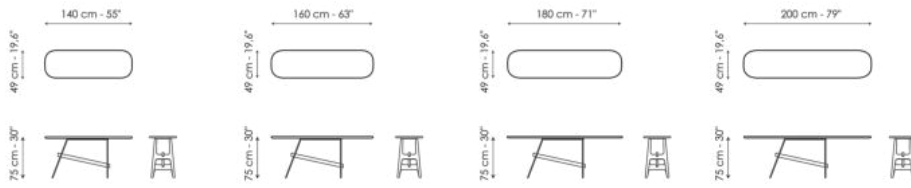

# Data sheet

Width: 140cm

Depth: 49cm

Height: 75cm

Width: 160cm

Depth: 49cm

Height: 75cm

Width: 180cm

Depth: 49cm

Height: 75cm

Width: 200cm

Depth: 49cm

Height: 75cm