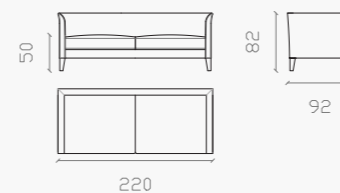

Long Cay

LONG CAY

Villevenete stitching
cucitura Villevenete

material

Main structure in solid wood; stainless steel hairspring under seat with water drainage system. Polyurethane filling, first extra cover in water-proof protective fabric. Sitting cushions in polyurethane foam with first cover in water resistant fabric. Wooden feet. Fully removable cover.

materiali

Struttura portante in legno massello, molleggio in acciaio inox sotto le sedute, sistema di drenaggio dell'acqua. Imbottitura e sedute in poliuretano, primo rivestimento in tessuto protettivo impermeabile. Piedi in legno. Completamente sfoderabile.

OLC180A
L 180 x P 92 x H 82

Backrest to be completed with at least 4 cushions with smooth frill
Schienale da completare con almeno 4 cuscini con bordo

OLC220A
L 220 x P 92 x H 82

Backrest to be completed with at least 5 cushions with smooth frill
Schienale da completare con almeno 5 cuscini con bordo

OLC260A
L 260 x P 92 x H 82

Backrest to be completed with at least 6 cushions with smooth frill
Schienale da completare con almeno 6 cuscini con bordo

Decorative cushions not included in the price
Cuscini volanti esclusi dal prezzo