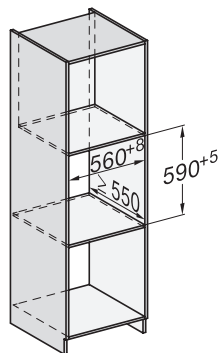

## H 7262 BP

Oven

with clear text display, food probe and pyrolytic cleaning

H226x-1B/BP/E/EP/IP, H2760B/BP, H28x0B/BP, H7x6xB/BP/BPX installation drawings

1) Netzanschlussleitung, L=1500 mm, 2) In diesem Bereich kein Anschluss, 3) Lüftungsausschnitt min. 150 cm<sup>2</sup>

H226x-1B/BP/E/EP/IP, H2760B/BP, H28x0B/BP, H7x6xB/BP/BPX, installation drawings, GB, AUS

1) Netzanschlussleitung, L=1500 mm, 2) In diesem Bereich kein Anschluss, 3) Lüftungsausschnitt min. 150 cm<sup>2</sup>

H2760B/BP, H28x0B/BP, H7x6xB/BP/BPX, DGC7351, DGC7151, installation drawings

22 mm – glass, 23,3 mm – metal

H2760B/BP, H28x0B/BP, H7x6xB/BP/BPX, installation drawings

22 mm – glass, 23,3 mm – metal

H226x-1B/BP/E/EP/IP, H2760B/BP, H28x0B/BP, H7x6xB/BP/BPX, installation drawings

22 mm – glass, 23,3 mm – metal

H2xxx-1 B/BP/E/I/IP, H7xxx B/BP/BM/BMX, installation drawings

22 mm – glass, 23,3 mm – metal