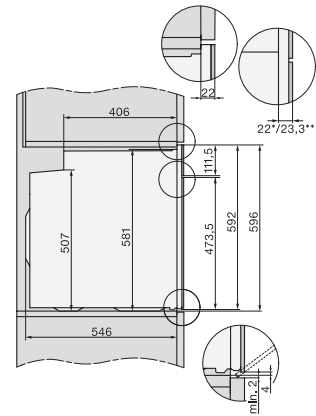

## H 7262 BP

Oven

with clear text display, food probe and pyrolytic cleaning

H226x-1B/BP/E/EP/IP, H2760B/BP, H28x0B/BP, H7x6xB/BP/BPX installation drawings

1) Netzanschlussleitung, L=1500 mm, 2) In diesem Bereich kein Anschluss, 3) Lüftungsausschnitt min. 150 cm<sup>2</sup>

H226x-1B/BP/E/EP/IP, H2760B/BP, H28x0B/BP, H7x6xB/BP/BPX, installation drawings, GB, AUS

1) Netzanschlussleitung, L=1500 mm, 2) In diesem Bereich kein Anschluss, 3) Lüftungsausschnitt min. 150 cm<sup>2</sup>

1) 400 mm, 2) 360 mm, 3) 47 mm, 4) 24 mm, 5) 32.5 mm

H226x-1B/BP/E/EP/IP, H2760B/BP, H28x0B/BP, H7x40BM/BMX, H7x6xB/BP/BPX, installation drawings

H2760B/BP, H28x0B/BP, H7x6xB/BP/BPX, installation drawings

22 mm – glass, 23,3 mm – metal

H2xxx-1 B/BP/E/I/IP, H7xxx B/BP/BM/BMX, installation drawings

22 mm – glass, 23,3 mm – metal