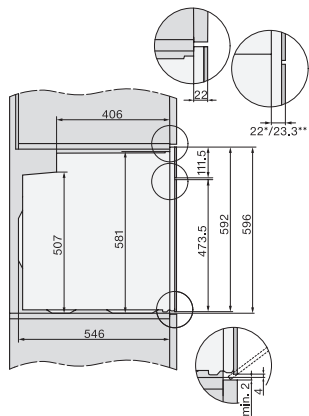

H2760B/BP, H28x0B/BP, H7x6xB/BP/BPX, installation drawings

22 mm – glass, 23,3 mm – metal