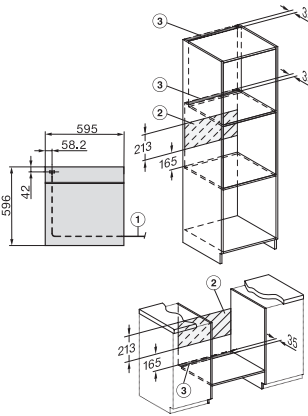

## H 7262 BP

Oven

with clear text display, food probe and pyrolytic cleaning

H226x-1B/BP/E/EP/IP, H2760B/BP, H28x0B/BP, H7x6xB/BP/BPX installation drawings

1) Netzanschlussleitung, L=1500 mm, 2) In diesem Bereich kein Anschluss, 3) Lüftungsausschnitt min. 150 cm<sup>2</sup>

H226x-1B/BP/E/EP/IP, H2760B/BP, H28x0B/BP, H7x6xB/BP/BPX, installation drawings, GB, AUS

1) Netzanschlussleitung, L=1500 mm, 2) In diesem Bereich kein Anschluss, 3) Lüftungsausschnitt min. 150 cm<sup>2</sup>

H2760B/BP, H28x0B/BP, H7x6xB/BP/BPX, DGC7351, DGC7151, installation drawings

22 mm – glass, 23,3 mm – metal

H2760B/BP, H28x0B/BP, H7x6xB/BP/BPX, installation drawings

22 mm – glass, 23,3 mm – metal

H226x-1B/BP/E/EP/IP, H2760B/BP, H28x0B/BP, H7x6xB/BP/BPX, installation drawings

22 mm – glass, 23,3 mm – metal

H2xxx-1 B/BP/E/I/IP, H7xxx B/BP/BM/BMX, installation drawings

22 mm – glass, 23,3 mm – metal