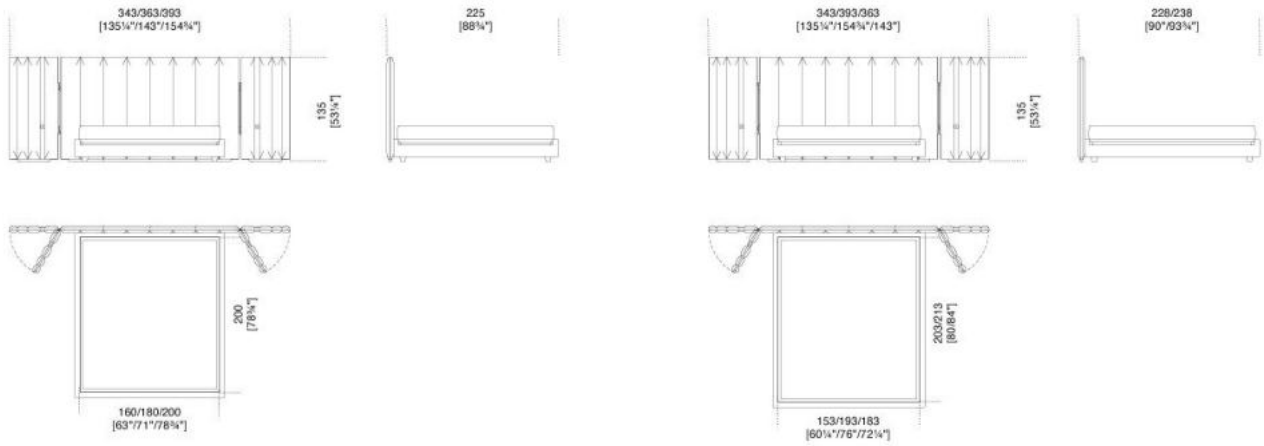

Letto imbottito in poliuretano espanso indeformabile a densità differenziate e fibra poliestere. Testata autoportante imbottita. Rete a doghe inclusa. Disponibile con rivestimento in tessuto o pelle nei colori di campionario. Dettagli in ottone satinato. Su richiesta versione con prese USB (una per ogni lato).

Bed in non-deformable foam polyurethane in different density and polyester fibre. Freestanding upholstered headboard. Available covered by fabric or leather as per sample. Satin brass details.

Dimensioni / Sizes
343 x 225 x 135 (160 x 200)*
363 x 225 x 135 (180 x 200)*
393 x 225 x 135 (200 x 200)*
343 x 228 x 135 (153 x 203)*
393 x 228 x 135 (193 x 203)*
363 x 238 x 135 (183 x 213)*

*Mattress

135 1/4" x 88 3/4" x 53 1/4"
(63" x 78.3/4")*
143" x 88 3/4" x 53 1/4"
(71" x 78 3/4")*
154 3/4" x 88 3/4" x 53 1/4"
(78 3/4" x 78 3/4")*
135 1/4" x 90" x 53 1/4"
(60 1/4" x 80")*
154 3/4" x 90" x 53 1/4" (76" x 80")*
143" x 90 x 53 1/4" (72 1/4" x 84")*

*Mattress