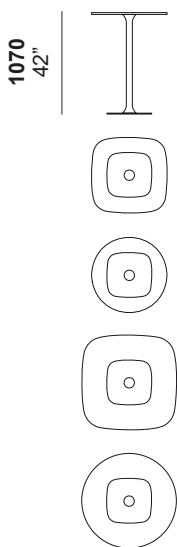

To check the available colors, consult the finishing catalogue.

Dimension top available

600 x 600 / 23³/₄" x 23³/₄" inches
700 x 700 / 27¹/₂" x 27¹/₂" inches
800 x 800 / 31¹/₂" x 31¹/₂" inches
900 x 900 / 35¹/₂" x 35¹/₂" inches
1000 x 1000 / 39¹/₄" x 39¹/₄" inches

Dimensioni top disponibili

600 x 600 / 23³/₄" x 23³/₄" inches

700 x 700 / 27¹/₂" x 27¹/₂" inches

800 x 800 / 31¹/₂" x 31¹/₂" inches

900 x 900 / 35¹/₂" x 35¹/₂" inches

1000 x 1000 / 39¹/₄" x 39¹/₄" inches

Info tecniche

Dimensioni top disponibili

600 x 600 / 23³/₄" x 23³/₄" inches
700 x 700 / 27¹/₂" x 27¹/₂" inches
800 x 800 / 31¹/₂" x 31¹/₂" inches
900 x 900 / 35¹/₂" x 35¹/₂" inches
1000 x 1000 / 39¹/₄" x 39¹/₄" inches