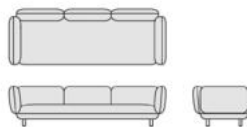

Serie di sedute componibili in profondità 70 cm composta da divano a due e tre posti, chaise longue destra e sinistra, terminale destro e sinistro a due e tre posti, panca a due e tre posti con schienale destro e sinistro e pouf in due dimensioni. Rivestimento fisso in una selezione di tessuti e pelli di collezione.

Series of modular seats in depth 70 cm composed by two or three-seater sofa, right or left two or three-seater chaise lounge, right and left two or three-seater bench with backrest and pouf in two sizes. Fixed upholstery in fabrics and leathers of the collection.

HOB1 kit due ganci metallici

In the compositions, the modules are joined together through the use of metal hooks.

HOB1 kit two metal hooks

HOBO CONTRACT SOFA

HOB40
cm. 190x85x73h
inch 74³/₄x33¹/₂x28³/₄h

divano a 2 posti - *two-seater sofa*

HOB50
cm. 270x85x73h
inch 106¹/₄x33¹/₂x28³/₄h

divano tre posti - *three-seater sofa*

HOB43
cm. 175x85x73h
inch 69"x33¹/₂x28³/₄h

chaise longue sinistra/destra - *left/right chaise longue*

HOB44
cm. 175x85x73h
inch 69"x33¹/₂x28³/₄h