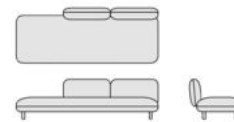

Serie di sedute componibili in profondità 70 cm composta da divano a due e tre posti, chaise longue destra e sinistra, terminale destro e sinistro a due e tre posti, panca a due e tre posti con schienale destro e sinistro e pouf in due dimensioni. Rivestimento fisso in una selezione di tessuti e pelli di collezione.

HOB41
cm. 175x85x73h
inch 69"x33¹/₂x28³/₄h

terminale sinistro/destro due posti - *two-seater left/right end element*

HOB42
cm. 175x85x73h
inch 69"x33¹/₂x28³/₄h

HOB51
cm. 255x85x73h
inch 100¹/₂x33¹/₂x28³/₄h

terminale sinistro/destro tre posti - *three-seater left/right end element*

HOB52
cm. 255x85x73h
inch 100¹/₂x33¹/₂x28³/₄h

HOB45
cm. 160x85x73h
inch 63"x33¹/₂x28³/₄h

panca due posti sinistra/destra - *two-seater left/right bench*

HOB46
cm. 160x85x73h
inch 63"x33¹/₂x28³/₄h

HOB53
cm. 240x85x73h
inch 94¹/₂x33¹/₂x28³/₄h

panca tre posti sinistra/destra - *three-seater left/right bench*

HOB54
cm. 240x85x73h
inch 94¹/₂x33¹/₂x28³/₄h

HOBP4
cm. 160x70x42h
inch 63¹/₂x27¹/₂x16¹/₂h