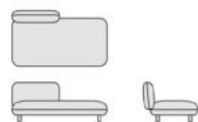

HOB41
cm. 175x85x73h
inch 69"x33¹/₂x28³/₄h

terminale sinistro/destro due posti - *two-seater left/right end element*

HOB42
cm. 175x85x73h
inch 69"x33¹/₂x28³/₄h

HOB51
cm. 255x85x73h
inch 100¹/₂x33¹/₂x28³/₄h

terminale sinistro/destro tre posti - *three-seater left/right end element*

HOB52
cm. 255x85x73h
inch 100¹/₂x33¹/₂x28³/₄h

HOB45
cm. 160x85x73h
inch 63"x33¹/₂x28³/₄h

panca due posti sinistra/destra - *two-seater left/right bench*