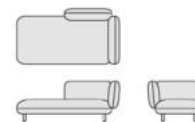

Serie di sedute componibili in profondità 70 cm composta da divano a due e tre posti, chaise longue destra e sinistra, terminale destro e sinistro a due e tre posti, panca a due e tre posti con schienale destro e sinistro e pouf in due dimensioni. Rivestimento fisso in una selezione di tessuti e pelli di collezione.

Series of modular seats in depth 70 cm composed by two or three-seater sofa, right or left two or three-seater chaise lounge, right and left two or three-seater bench with backrest and pouf in two sizes. Fixed upholstery in fabrics and leathers of the collection.

HOB1 kit due ganci metallici

In the compositions, the modules are joined together through the use of metal hooks.

HOB1 kit two metal hooks

HOBO CONTRACT SOFA

HOB40
cm. 190x85x73h
inch 74³/₄x33¹/₂x28³/₄h

divano a 2 posti - *two-seater sofa*

HOB50
cm. 270x85x73h
inch 106¹/₄x33¹/₂x28³/₄h

divano tre posti - *three-seater sofa*

HOB43
cm. 175x85x73h
inch 69"x33¹/₂x28³/₄h

chaise longue sinistra/destra - *left/right chaise longue*

HOB44
cm. 175x85x73h
inch 69"x33¹/₂x28³/₄h