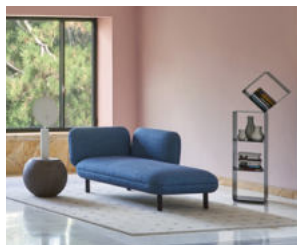

STUDIO AISSLINGER FOR CAPPELLINI

HOBO CONTRACT